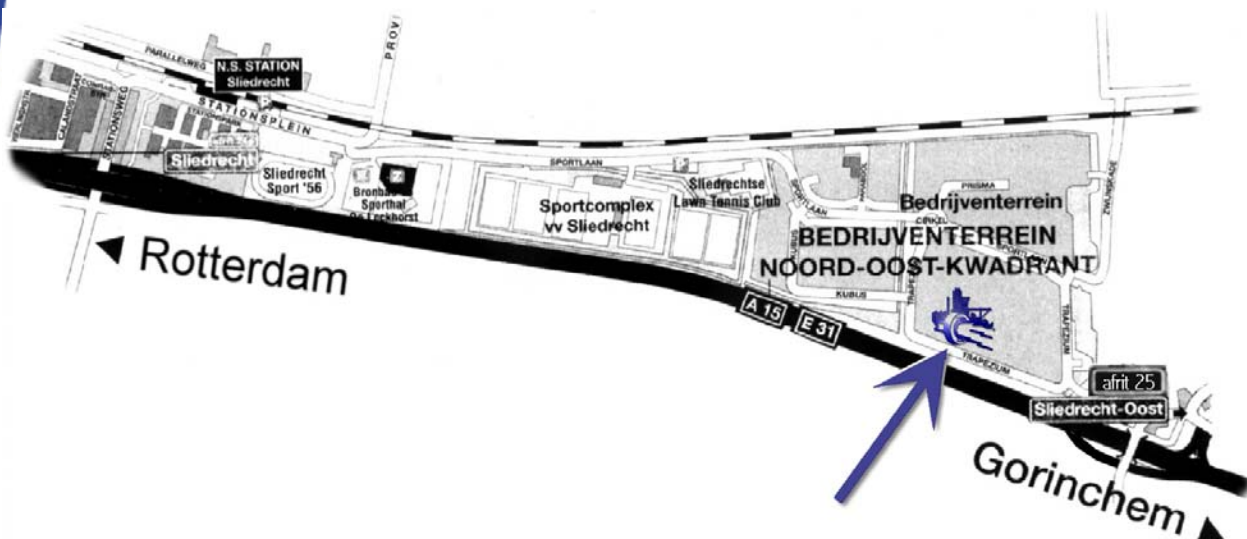

### Vanuit de richting Gorinchem:

Afslag 25 Sliedrecht Oost.  
Op rotonde 3e rechtsaf.  
Op T-splitsing rechtsaf.  
Bij rotonde linksaf de Sportlaan op.  
Direct linksaf het Trapezium in.  
Weg vervolgen. Parallel aan de snelweg  
A15 vindt u aan u rechterhand ons pand.

### Vanuit richting Rotterdam:

Afslag 25 Sliedrecht Oost.  
Linksaf de brug over de A15 over.  
Bij rotonde linksaf de Sportlaan op.  
Direct linksaf het Trapezium in.  
Weg vervolgen. Parallel aan de snelweg  
A15 vindt u aan u rechterhand ons pand.